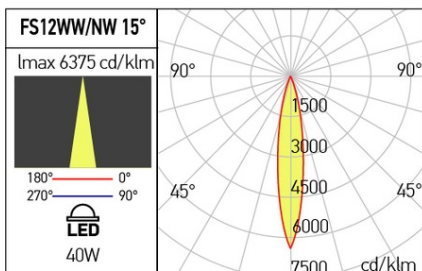

#### Descriere

Proiector orientabil de interior, cu adaptor pentru E™ inĂf cu trei circuite, echipat cu LED COB, temperaturĂf de culoare alb cald.