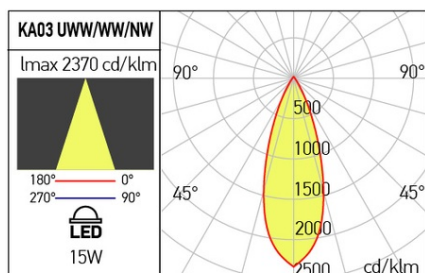

#### Descriere

Spot incastrat echipat cu LED COB, temperaturȂ de culoare alb neutru, cu lumanȂre redusȂ (orbire directȂ) redusȂ, datoritȂ poziȂiei retrase a LED-ului Ȃi formei reflectorului.