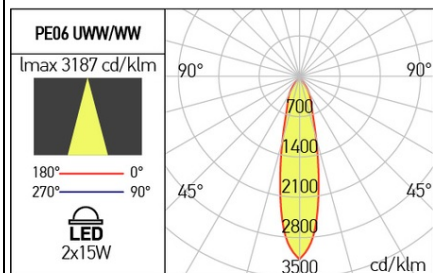

#### Descriere

AplicĂf/plafonierĂf cu douĂf proiectoare orientabile, cu montaj aparent pe perete sau tavan, echipate cu LED-uri COB, temperaturĂf de culoare alb ultra cald.