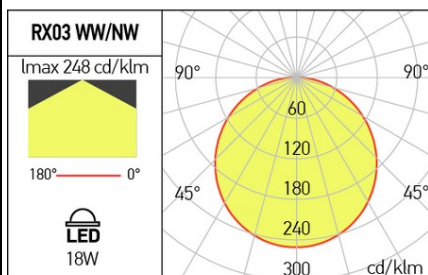

ARELUX RX03NW MBK CORP APARENT

Descriere
PlafonierĂ echipatĂ cu LED-uri SMD cu temperaturĂ de culoare alb neutru.
Corp/structurĂ
Carcasa din aluminiu turnat, vopsitĂ in camp electrostatic, culoare negru mat.
Sistem optic
Dispersor din policarbonat opal.
Aparataj de alimentare
Alimentator LED in curent constant inclus. ClemĂ de conexiuni 2P+N (10A/250V/2,5
mm²).
AplicaÈii
Iluminatul general de interior.
GaranÈie (ani)
3
In stoc/la comandĂ
In stoc
Putere
18W
Tensiune de intrare
220-240V AC
Tip LED
SMD 2835 SAN'AN
NumĂr de LED-uri
93
Flux luminos al sistemului
1531 lm
Flux luminos LED
2230 lm
EficienÈĂ luminoasĂ
85 lm/W
TemperaturĂ de culoare LED
4000K
CRI
80
OpticĂ
120°
Temperatura ambientalĂ de lucru
-20 ÷ +45 °C
Finisaj
Negru mat
Greutate
0,50 kg
Standarde
EN 60598-1:2015, EN 60598-2-1:1989, EN 62493:2015, EN 62471:2008, EN 62031:2008
+ A2:2015, EN 60529:1992 + A2:2013, EN 55015:2013 + A1:2015, EN 61000-3-2:2014,
EN 61000-3-3:2013, EN 61547:2009
Pret: 0,00 lei (TVA inclus)