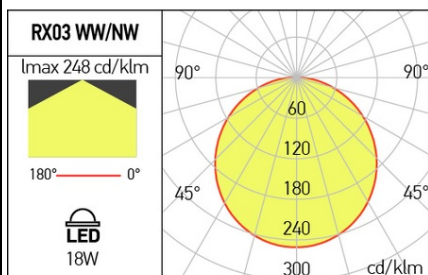

ARELUX RX03NW MBK CORP APARENT

Descriere
PlafonierĂ echipatĂ cu LED-uri SMD cu temperaturĂ de culoare alb neutru.
Corp/structurĂ
Carcasa din aluminiu turnat, vopsitĂ in camp electrostatic, culoare negru mat.
Sistem optic
Dispensur din policarbonat opal.
Aparataj de alimentare
Alimentator LED in curent constant inclus. ClemĂ de conexiuni 2P+N (10A/250V/2,5
mm²).
AplicaÈii
Iluminatul general de interior.
GaranÈie (ani)
3
In stoc/la comandĂ
In stoc
Putere
18W
Tensiune de intrare
220-240V AC
Tip LED
SMD 2835 SAN'AN
NumĂr de LED-uri
93
Flux luminos al sistemului
1531 lm
Flux luminos LED
2230 lm
EficienÈĂ luminoasĂ
85 lm/W
TemperaturĂ de culoare LED
4000K
CRI
80
OpticĂ
120°
Temperatura ambientalĂ de lucru
-20 ÷ +45 °C
Finisaj
Negru mat
Greutate
0,50 kg
Standarde
EN 60598-1:2015, EN 60598-2-1:1989, EN 62493:2015, EN 62471:2008, EN 62031:2008
+ A2:2015, EN 60529:1992 + A2:2013, EN 55015:2013 + A1:2015, EN 61000-3-2:2014,
EN 61000-3-3:2013, EN 61547:2009
Pret: 0,00 lei (TVA inclus)