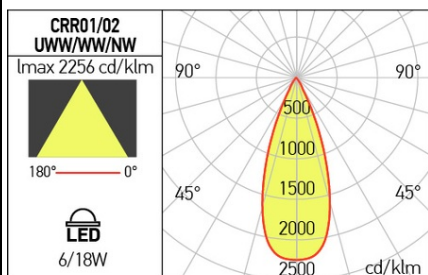

### **ARELUX CRR01UWW MWH CORP APARENT**

Descriere  
PlafonierĂf rotundĂf de interior, pentru montaj aparent, echipatĂf cu LED COB, temperaturĂf de culoare alb ultra cald.  
Corp/structurĂf  
StructurĂf din aluminiu turnat, vopsitĂf in camp electrostatic, culoare alb mat. BazĂf pentru montajul pe tavan, din aluminiu turnat, vopsitĂf alb, cu cleme elastice de fixare.  
Sistem optic  
Corpul de iluminat este prevĂfzut cu un sistem optic cu lentilĂf FRESNEL din policarbonat, UGR  
Aparataj de alimentare  
Alimentator LED in curent constant inclus.  
AplicaÈi  
Iluminatul general de interior, iluminatul decorativ.  
GaranÈie (ani)  
3  
In stoc/la comandĂf  
In stoc  
Putere  
6W  
Tensiune de intrare  
220-240V AC  
Curent ieÈ™ire alimentator  
650 mA  
Tensiune de ieÈ™ire  
9V DC  
Tip LED  
COB CREE  
NumĂfr de LED-uri  
1  
Flux luminos al sistemului  
467 lm  
Flux luminos LED  
755 lm  
EficienÈĂf luminoasĂf  
78 lm/W  
TemperaturĂf de culoare LED  
2700K  
CRI  
80  
OpticĂf  
38°  
UGR  
Temperatura ambientalĂf de lucru  
-10 ÷ +40 °C  
Finisaj  
Alb mat  
Greutate  
0,25 kg  
Standarde  
EN 60598-1:2015, EN 60598-2-1:1989, EN 62493:2015, EN 62471:2008, EN 62031:2008 + A2:2015, EN 60529:1992 + A2:2013, EN 55015:2013 + A1:2015, EN 61000-3-2:2014, EN 61000-3-3:2013, EN 61547:2009  
DocumentaÈie  
FiÈ™Ăf tehnicĂf  
Pagini de catalog  
DeclaraÈie de conformitate CE  
EtichetĂf ERP (verticalĂf)  
EtichetĂf ERP (orizontalĂf)  
Imagini  
Imagine produs  
Desen tehnic  
Download ZIP  
Pret: 0,00 lei (TVA inclus)