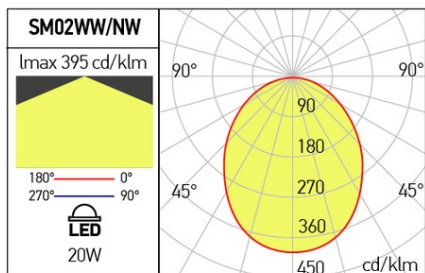

### **ARELUX SM02NW SWH CORP APARENT**

Descriere  
PlafonierĂ echipatĂ cu LED-uri SMD cu temperaturĂ de culoare alb neutru.  
Corp/structurĂ  
Carcasa din aluminiu turnat, vopsitĂ in camp electrostatic, culoare alb mat cu finisaj  
sablata. BridĂ de fixare din oel vopsitĂ albĂ.  
Sistem optic  
Dispersor acrilic satinat.  
Aparataj de alimentare  
Alimentator LED in curent constant inclus.  
AplicaÈii  
Iluminatul general de interior, iluminatul decorativ.  
GaranÈie (ani)  
3  
In stoc/la comandĂ  
In stoc  
Putere  
20W  
Tensiune de intrare  
220-240V AC  
Tip LED  
SMD 2835 EPISTAR  
NumĂr de LED-uri  
100  
Flux luminos al sistemului  
1695 lm  
Flux luminos LED  
2550 lm  
EficienÈĂ luminoasĂ  
85 lm/W  
TemperaturĂ de culoare LED  
4000K  
CRI  
80  
OpticĂ  
120°  
Temperatura ambientalĂ de lucru  
-20 ÷ +60 °C  
Finisaj  
Alb sablat  
Standarde  
EN 60598-1:2015, EN 60598-2-1:1989, EN 62493:2015, EN 62471:2008, EN 62031:2008  
+ A2:2015, EN 60529:1992 + A2:2013, EN 55015:2013 + A1:2015, EN 61000-3-2:2014,  
EN 61000-3-3:2013, EN 61547:2009  
Pret: 0,00 lei (TVA inclus)