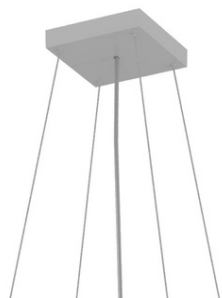

ARELUX PXQ0123SU SWH

Descriere

Sistem de suspendare cu trei fire torsadate din oțel, lungimea maximă de 2,5m, cablu de alimentare 2P+N (3m, cu înveliș din silicon transparent) și cutie din oțel pentru conexiunile electrice, cu montaj pe tavan, vopsit în câmp electrostatic, culoare albă cu finisaj sablat. Sunt utilizate pentru montajul suspendat al corpurilor de iluminat din familia XPILL SQUARE, PXQ01, PXQ02 și PXQ03.