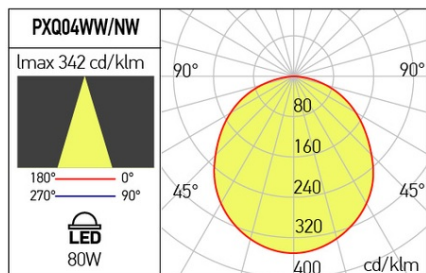

Furnizor: **Sc Trivolt Distribution SRL**
Reg. com.: J23/3300/2016
CIF: RO36421140
Adresa: Strada Apusului nr 3 (primul
sens giratoriu Tehodor Pallady-
Autostrada Soarelui), Catelu, Ilfov
Banca: BRD
IBAN: RO34BRDE441SV13182234410

ARELUX PXQ04NW SBK PANOU CU LED-URI

Descriere

Corp de iluminat cu montaj pe plafon sau suspendat (cu accesoriul corespunzător), formă pătrată, echipat cu LED-uri SMD, temperatură de culoare alb neutru. Tehnologie de dispunere a LED-urilor tip iluminat din spate. Accesoriul de suspendare se comandă separat.

Corp/structură

Corpul din tablă de aluminiu, vopsit în câmp electrostatic, culoare neagră cu finisaj sablat. Bridă de fixare din tablă de oțel vopsită în câmp electrostatic.

Sistem optic

Dispersor din policarbonat satinat.

Aparataj de alimentare

Alimentator LED în curent constant inclus. Clemă de conexiuni 2P+N (10A/250V/2,5 mm²) cu autoblocare.

Important

Pentru montajul suspendat sistemul de suspendare se comandă separat.

Aplicații

Iluminatul general în birouri, zone de recepție, săli de conferințe, hoteluri, spitale și spa-uri comerciale.

Garanție (ani)

5

În stoc/la comandă

În stoc

Putere

80W

Tensiune de intrare

220-240V AC

Tip LED

SMD 2835 HONGLI

Număr de LED-uri

1296

Flux luminos al sistemului

8336 lm

Flux luminos LED

10080 lm

Eficiență luminoasă

104 lm/W

Temperatură de culoare LED

4000K

CRI

80

Optică

110°

Temperatura ambientală de lucru

-10 ÷ +40 °C

Finisaj

Negru sablat

Standarde

EN 60598-1:2015, EN 60598-2-1:1989, EN 62493:2015, EN 62471:2008, EN 62031:2008 + A2:2015, EN 60529:1992 + A2:2013, EN 55015:2013 + A1:2015, EN 61000-3-2:2014, EN 61000-3-3:2013, EN 61547:2009

Pret: 0,00 lei (TVA inclus)

Detalii online: <https://www.materialelectrice.ro/pxq04nw-sbk-panou-cu-led-uri-207418>