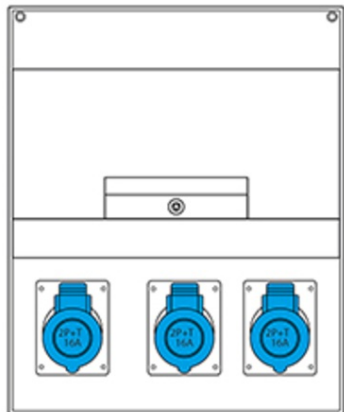

SCAME CUTIE MONTAJ 3 NR IP44 400X328X140MM

Versiunea de montare - montare pe suprafatã
Gradul de protecție - Dovada Splash
Seria Comercialã - Seria Domino IP66 [ansamblu]
Descrierea sinteticã - Asamblarea distribuției
Material - termoplastic
Dimensiuni - 400x328x140mm.
Gradul de protecție IP - IP44
Gradul de protecție IK - IK07
Unitatea de alimentare de intrare - furnizarea de blocuri terminale
Numãrul de ieșiri disponibile - 3 Nr
Numãrul de prize 2p + E 16A - 3 Nr
In DISP. Ing / Tipo Apparecchio - Nu se aplicã
Max Power - 9 kW
Nu. Mcb 1p 16A - 3 nr
Pret: 827,27 lei (TVA inclus)

Detalii online: <https://www.materialelectrice.ro/cutie-montaj-3-nr-ip44-400x328x140mm-206418>