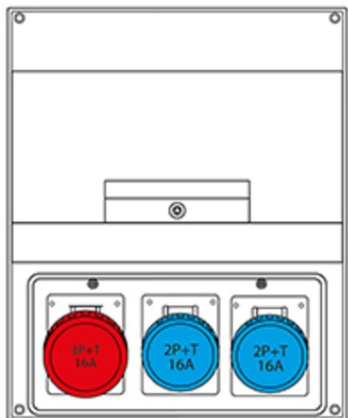

### **SCAME CUTIE MONTAJ 3 NR IP66 400X328X140MM**

Gradul de protecție - Dovada Splash  
Versiune de montare - portabil  
Seria Comercială - Seria Domino IP66 [ansamblu]  
Descrierea sintetică - Asamblarea distribuției (ACS)  
Material - termoplastic  
Dimensiuni - 400x328x140mm.  
Gradul de protecție IP - IP66  
Gradul de protecție IK - IK07  
Unitatea de alimentare de intrare - Stecher  
Numărul de ieșiri disponibile - 3 Nr  
Numărul de prize 2p + E 16A - 2 nr  
Numărul de prize 3p + E 16A - 1 Nr  
In DISP. Ing / Tipo Apparecchio - RCD 4P 25A 0,03A  
MCB 4P 16A.  
Max Power - 9 kW  
Nr. Deconectarea comutatorului 1P 16A - 2 nr  
Nr. Deconectarea comutatorului 3P 32A - 1 Nr  
Pret: 2 077,47 lei (TVA inclus)

Detalii online: <https://www.materialeelectrice.ro/cutie-montaj-3-nr-ip66-400x328x140mm-205248>