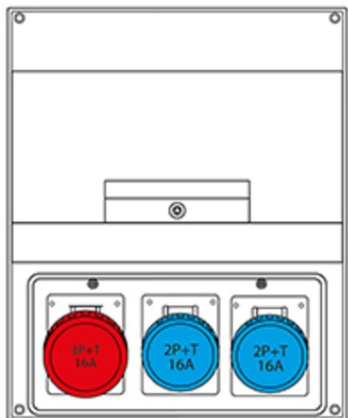

SCAME CUTIE MONTAJ 3 NR IP66 400X328X140MM

Gradul de protecție - Dovada Splash
Versiune de montare - portabil
Seria Comercială - Seria Domino IP66 [ansamblu]
Descrierea sintetică - Asamblarea distribuției (ACS)
Material - termoplastic
Dimensiuni - 400x328x140mm.
Gradul de protecție IP - IP66
Gradul de protecție IK - IK07
Unitatea de alimentare de intrare - Stecher
Numărul de ieșiri disponibile - 3 Nr
Numărul de prize 2p + E 16A - 2 nr
Numărul de prize 3p + E 16A - 1 Nr
In DISP. Ing / Tipo Apparecchio - RCD 4P 25A 0,03A
MCB 4P 16A.
Max Power - 9 kW
Nr. Deconectarea comutatorului 1P 16A - 2 nr
Nr. Deconectarea comutatorului 3P 32A - 1 Nr
Pret: 2 074,76 lei (TVA inclus)

Detalii online: <https://www.materialeelectrice.ro/cutie-montaj-3-nr-ip66-400x328x140mm-205248>