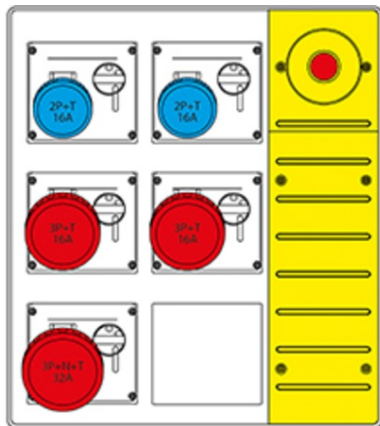

SCAME CUTIE MONTAJ 5 NR IP65 475X520X380MM

Versiunea de montare - montare pe suprafatã
Gradul de protecție - Dovada Splash
Seria comercialã - MBX3
Descrierea sinteticã - Asamblarea distribuției (ACS)
Material - termoplastic
Dimensiuni - 475x520x380mm.
Gradul de protecție IP - IP65
Gradul de protecție IK - IK08
Unitatea de alimentare de admisie - Intrarea aparatului
Numãrul de ieșiri disponibile - 5 Nr
Numãrul de prize 2p + E 16A - 2 nr
Numãrul de prize 3p + E 16A - 2 nr
Numãrul de prize 3p + N + E 32A - 1 Nr
In DISP. Ing / Tipo Apparecchio - Mcb 4P 63A
RCD 4P 63A 0,03A
Max Power - 1x
Nu. Mcb 1p 16A - 2 nr
Nu. Mcb 3P 16A - 1 nr
Nu. Mcb 3P 32A - 1 Nr
Pret: 4 714,68 lei (TVA inclus)

Detalii online: <https://www.materialelectrice.ro/cutie-montaj-5-nr-ip65-475x520x380mm-205247>