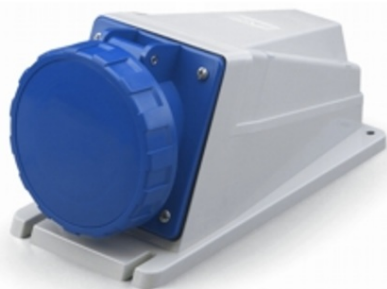

Furnizor: **Sc Trivolt Distribution SRL**  
Reg. com.: J23/3300/2016  
CIF: RO36421140  
Adresa: Strada Apusului nr 3 ( primul  
sens giratoriu Tehodor Pallady-  
Autostrada Soarelui), Catelu, Ilfov  
Banca: BRD  
IBAN: RO34BRDE441SV13182234410

**SCAME PRIZA APARENTA 63A 3P+N+E 9H 208-250V 50HZ 60HZ  
TERMINAL CU SURUB**

Seria comercială - Seria Optima  
Descrierea sintetică - soclu de montare pe suprafață  
Versiunea de montare - montare la suprafață / suprafață  
Current curent - 63A  
Polonezi - 3p + n + E  
Ora poziției - 9h  
Tensiune nominală (interval) - 200-250V  
Tensiune nominală - 208-250V  
Frecvență de lucru - 60Hz  
50hz.  
Culoare - albastru  
Material - termoplastic  
Gradul de protecție - etanș  
Gradul de protecție IP - IP66 / IP67 / IP69  
Gradul de protecție IK - IK08  
Tipuri de orificii disponibile - inclinate  
Terminale - Terminale cu șuruburi  
Material de contact - Cuzn (alamă)  
Intrare cablu - M32x1,5  
Pret: 0,00 lei (TVA inclus)

Detalii online: <https://www.materialelectrice.ro/priza-aparenta-63a-3p-n-e-9h-208-250v-50hz-60hz-terminal-cu-surub-202698>