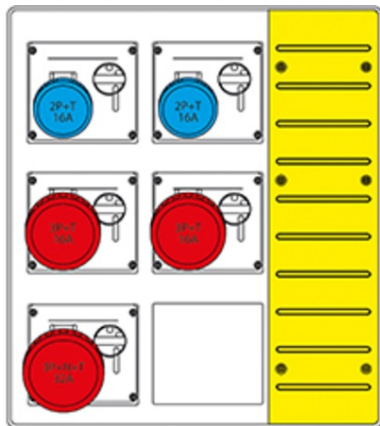

### **SCAME CUTIE MONTAJ 5 NR IP66 475X520X380MM**

Gradul de protecție - Dovada Splash  
Versiunea de montare - montare pe suprafață  
Seria comercială - MBX3  
Descrierea sintetică - Asamblarea distribuției (ACS)  
Material - termoplastic  
Dimensiuni - 475x520x380mm.  
Gradul de protecție IP - IP66  
Gradul de protecție IK - IK08  
Unitatea de alimentare de admisie - Intrarea aparatului  
Numărul de ieșiri disponibile - 5 Nr  
Numărul de prize 2p + E 16A - 2 nr  
Numărul de prize 3p + E 16A - 2 nr  
Numărul de prize 3p + N + E 32A - 1 Nr  
In DISP. Ing / Tipo Apparecchio - Mcb 4P 63A  
RCD 4P 63A 0,03A  
Max Power - 1x  
Nu. Mcb 1p 16A - 2 nr  
Nu. Mcb 3P 16A - 1 nr  
Nu. Mcb 3P 32A - 1 Nr  
Pret: 4 541,24 lei (TVA inclus)

Detalii online: <https://www.materialelectrice.ro/cutie-montaj-5-nr-ip66-475x520x380mm-202545>