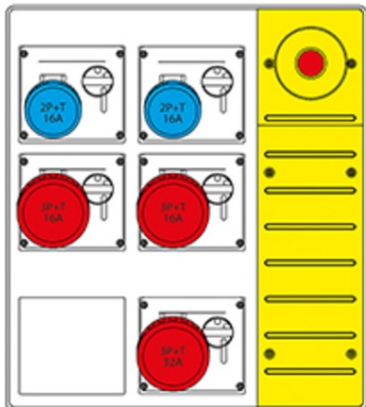

SCAME CUTIE MONTAJ 5 NR IP65 475X520X380MM

Gradul de protecție - Dovada Splash
Versiunea de montare - montare pe suprafață
Seria comercială - MBX3
Descrierea sintetică - Asamblarea distribuției (ACS)
Material - termoplastic
Dimensiuni - 475x520x380mm.
Gradul de protecție IP - IP65
Gradul de protecție IK - IK08
Unitatea de alimentare de admisie - Intrarea aparatului
Numărul de ieșiri disponibile - 5 Nr
Numărul de prize 2p + E 16A - 2 nr
Numărul de prize 3p + E 16A - 2 nr
Numărul de prize 3p + E 32A - 1 Nr
In DISP. Ing / Tipo Apparecchio - Mcb 4P 63A
RCD 4P 63A 0,03A
Max Power - 1x
Nu. Mcb 1p 16A - 2 nr
Nu. Mcb 3P 16A - 1 nr
Nu. Mcb 3P 32A - 1 Nr
Pret: 0,00 lei (TVA inclus)

Detalii online: <https://www.materialelectrice.ro/cutie-montaj-5-nr-ip65-475x520x380mm-202347>