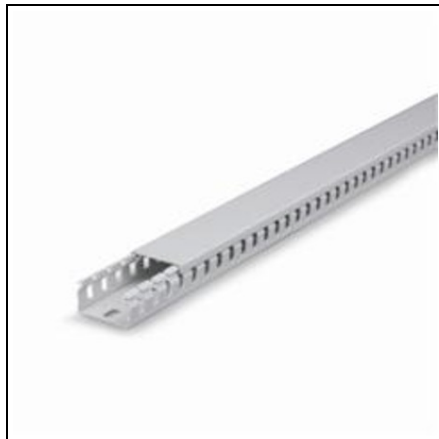

SCAME CANAL CABLU PERFORAT 80X40MM 1 WAY GREY 30MM

Seria ComercialĂf - Seria Wado - Cablu cuverted
Descrierea sinteticĂf - trunchiul de cablu cuverted
Culoare - Gray.
Dimensiuni - 80x40mm.
Material - termoplastic
SarmĂf strĂflucitoare - GW 960 ° C
Gradul de protecĖie IK - IK06
Temperatura de lucru - -15 ° C / + 60 ° C
Tip - pitch standard
NumĂfrul de compartimente - 1 mod
InĂflĖimea carierei - 30mm
Tensiune nominalĂf - 1000V
Pret: 31,54 lei (TVA inclus)

Detalii online: <https://www.materialeelectrice.ro/canal-cablu-perforat-80x40mm-1-way-grey-30mm-200251>