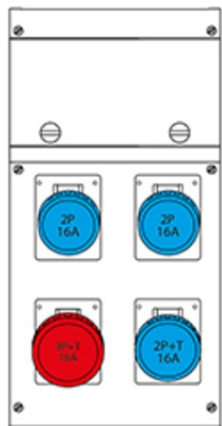

SCAME CUTIE MONTAJ 4 NR IP66 212X415X105MM

Gradul de protecție - Dovada Splash
Versiunea de montare - montare pe suprafață
Seria comercială - seria Block
Descrierea sintetică - Asamblarea distribuției
Material - termoplastic
Dimensiuni - 212x415x105mm.
Gradul de protecție IP - IP66
Gradul de protecție IK - IK08
Unitatea de alimentare de intrare - Alimentare directă la comutatorul principal
Numărul de ieșiri disponibile - 4 Nr
Numărul de prize 24V - 2 nr
Numărul de prize 2p + E 16A - 1 Nr
Numărul de prize 3p + E 16A - 1 Nr
In DISP. Ing / Tipo Apparecchio - Mcb 4P 16A
MAX POWER - TRAF0 150 VA (230 / 24V)
Nu. Mcb 1p + N 6A - 1 Nr
Pret: 2 088,52 lei (TVA inclus)

Detalii online: <https://www.materialelectrice.ro/cutie-montaj-4-nr-ip66-212x415x105mm-197929>