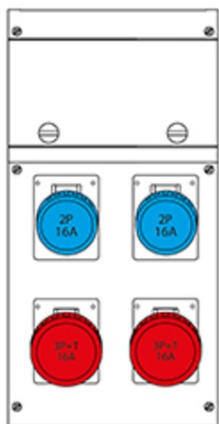

SCAME CUTIE MONTAJ 4 NR IP66 212X415X105MM

Versiunea de montare - montare pe suprafatã
Gradul de protecție - Dovada Splash
Seria comercialã - seria Block
Descrierea sinteticã - Asamblarea distribuției
Material - termoplastic
Dimensiuni - 212x415x105mm.
Gradul de protecție IP - IP66
Gradul de protecție IK - IK08
Unitatea de alimentare de intrare - Alimentare directã la comutatorul principal
Numãrul de ieșiri disponibile - 4 Nr
Numãrul de prize 24V - 2 nr
Numãrul de prize 3p + E 16A - 2 nr
In DISP. Ing / Tipo Apparecchio - Mcb 4P 16A
MAX POWER - TRAF0 150 VA (230 / 24V)
Nu. Mcb 1p + N 6A - 1 Nr
Pret: 2 092,40 lei (TVA inclus)

Detalii online: <https://www.materialelectrice.ro/cutie-montaj-4-nr-ip66-212x415x105mm-197928>