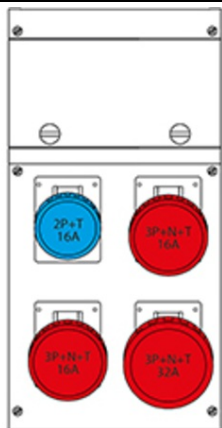

SCAME CUTIE MONTAJ 4 NR IP66 212X415X105MM

Gradul de protecție - Dovada Splash
Versiunea de montare - montare pe suprafață
Seria comercială - seria Block
Descrierea sintetică - Asamblarea distribuției
Material - termoplastic
Dimensiuni - 212x415x105mm.
Gradul de protecție IP - IP66
Gradul de protecție IK - IK08
Unitatea de alimentare de intrare - Alimentare directă la comutatorul principal
Numărul de ieșiri disponibile - 4 Nr
Numărul de prize 2p + E 16A - 1 Nr
Numărul de prize 3p + n + E 16A - 2 nr
Numărul de prize 3p + N + E 32A - 1 Nr
In DISP. Ing / Tipo Apparecchio - RCD 4P 25A 0,03A
MCB 4P 16A.
Max Power - 9 kW
Pret: 1 266,53 lei (TVA inclus)

Detalii online: <https://www.materialelectrice.ro/cutie-montaj-4-nr-ip66-212x415x105mm-197924>