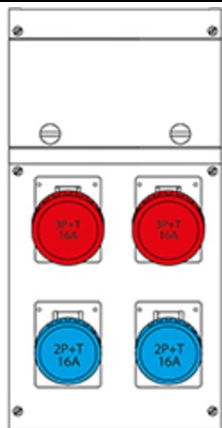

SCAME CUTIE MONTAJ 4 NR IP66 212X415X105MM

Gradul de protecție - Dovada Splash
Versiunea de montare - montare pe suprafață
Seria comercială - seria Block
Descrierea sintetică - Asamblarea distribuției
Material - termoplastic
Dimensiuni - 212x415x105mm.
Gradul de protecție IP - IP66
Gradul de protecție IK - IK08
Unitatea de alimentare de intrare - Alimentare directă la comutatorul principal
Numărul de ieșiri disponibile - 4 Nr
Numărul de prize 2p + E 16A - 2 nr
Numărul de prize 3p + E 16A - 2 nr
In DISP. Ing / Tipo Apparecchio - Mcb 4P 16A
RCD 4P 25A 0,03A
Max Power - 9 kW
Pret: 1 186,32 lei (TVA inclus)

Detalii online: <https://www.materialelectrice.ro/cutie-montaj-4-nr-ip66-212x415x105mm-197914>