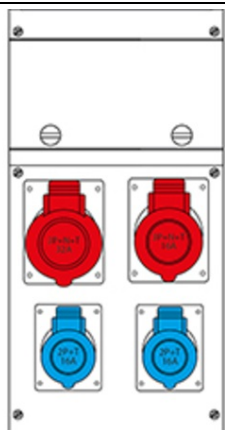

SCAME CUTIE MONTAJ IP66 3P+N+E 16A 400V

Gradul de protecție - Dovada Splash
Versiunea de montare - montare pe suprafață
Seria comercială - seria Block
Descrierea sintetică - Asamblarea distribuției
Material - termoplastic
Gradul de protecție IP - IP66
Numărul de ieșiri disponibile - 4 Nr
Numărul de prize 2p + E 16A - 2 nr
Numărul de prize 3p + N + E 16A - 1 Nr
Numărul de prize 3p + N + E 32A - 1 Nr
Unitatea de alimentare de intrare - Nu este furnizată
Current nominal - 16A
Tensiune nominală - 400V
Polonezi - 3p + n + E
Pret: 610,68 lei (TVA inclus)