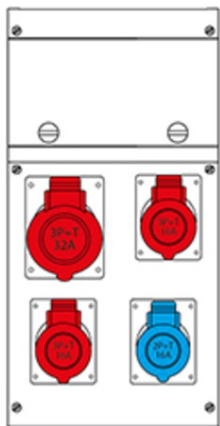

SCAME CUTIE MONTAJ IP66 3P+N+E 16A 400V

Gradul de protecție - Dovada Splash
Versiunea de montare - montare pe suprafață
Seria comercială - seria Block
Descrierea sintetică - Asamblarea distribuției
Material - termoplastic
Gradul de protecție IP - IP66
Numărul de ieșiri disponibile - 4 Nr
Numărul de prize 2p + E 16A - 1 Nr
Numărul de prize 3p + E 16A - 2 nr
Numărul de prize 3p + E 32A - 1 Nr
Unitatea de alimentare de intrare - Nu este furnizată
Current nominal - 16A
Tensiune nominală - 400V
Polonezi - 3p + n + E
Pret: 597,81 lei (TVA inclus)

Detalii online: <https://www.materialelectrice.ro/cutie-montaj-ip66-3p-n-e-16a-400v-197911>