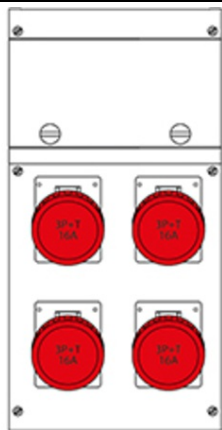

### **SCAME CUTIE MONTAJ IP66 3P+E 16A 400V**

Versiunea de montare - montare pe suprafatã  
Gradul de protecție - Dovada Splash  
Seria comercialã - seria Block  
Descrierea sinteticã - Asamblarea distribuției  
Material - termoplastic  
Gradul de protecție IP - IP66  
Numãrul de ieșiri disponibile - 4 Nr  
Numãrul de prize 3p + E 16A - 4 Nr  
Unitatea de alimentare de intrare - Nu este furnizatã  
Current nominal - 16A  
Tensiune nominalã - 400V  
Polonezi - 3p + E  
Pret: 565,51 lei (TVA inclus)

Detalii online: <https://www.materialelectrice.ro/cutie-montaj-ip66-3p-e-16a-400v-197909>