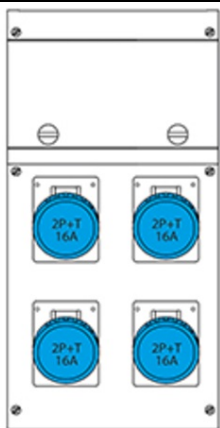

### **SCAME CUTIE MONTAJ IP66 2P+E 16A 230V**

Versiunea de montare - montare pe suprafatã  
Gradul de protecție - Dovada Splash  
Seria comercialã - seria Block  
Descrierea sinteticã - Asamblarea distribuției  
Material - termoplastic  
Gradul de protecție IP - IP66  
Numãrul de ieșiri disponibile - 4 Nr  
Numãrul de prize 2p + E 16A - 4 Nr  
Unitatea de alimentare de intrare - Nu este furnizatã  
Current nominal - 16A  
Tensiune nominalã - 230V  
Polonezi - 2p + E  
Pret: 540,00 lei (TVA inclus)

Detalii online: <https://www.materialelectrice.ro/cutie-montaj-ip66-2p-e-16a-230v-197908>