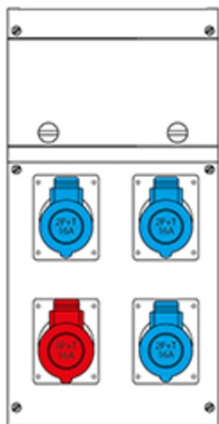

SCAME CUTIE MONTAJ IP66 3P+N+E 16A 400V

Versiunea de montare - montare pe suprafatã
Gradul de protecție - Dovada Splash
Seria comercialã - seria Block
Descrierea sinteticã - Asamblarea distribuției
Material - termoplastic
Gradul de protecție IP - IP66
Numãrul de ieșiri disponibile - 4 Nr
Numãrul de prize 2p + E 16A - 3 Nr
Numãrul de prize 3p + E 16A - 1 Nr
Unitatea de alimentare de intrare - Nu este furnizatã
Current nominal - 16A
Tensiune nominalã - 400V
Polonezi - 3p + n + E
Pret: 539,93 lei (TVA inclus)