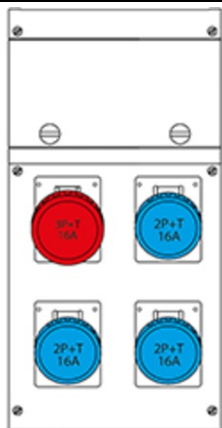

SCAME CUTIE MONTAJ 4 NR IP66 212X415X105MM

Versiunea de montare - montare pe suprafatã
Gradul de protecție - Dovada Splash
Seria comercialã - seria Block
Descrierea sinteticã - Asamblarea distribuției
Material - termoplastic
Dimensiuni - 212x415x105mm.
Gradul de protecție IP - IP66
Gradul de protecție IK - IK08
Unitatea de alimentare de intrare - Alimentare directã la comutatorul principal
Numãrul de ieșiri disponibile - 4 Nr
Numãrul de prize 2p + E 16A - 3 Nr
Numãrul de prize 3p + E 16A - 1 Nr
In DISP. Ing / Tipo Apparecchio - Mcb 4P 16A
Max Power - 9 kW
Pret: 825,16 lei (TVA inclus)

Detalii online: <https://www.materialelectrice.ro/cutie-montaj-4-nr-ip66-212x415x105mm-197897>