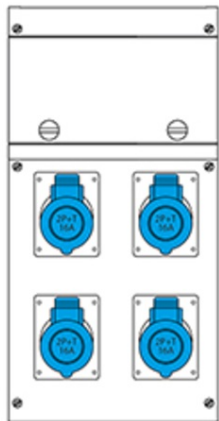

### **SCAME CUTIE MONTAJ 4 NR IP44 212X415X105MM**

Versiunea de montare - montare pe suprafatã  
Gradul de protecție - Dovada Splash  
Seria comercialã - seria Block  
Descrierea sinteticã - Asamblarea distribuției  
Material - termoplastic  
Dimensiuni - 212x415x105mm.  
Gradul de protecție IP - IP44  
Gradul de protecție IK - IK08  
Unitatea de alimentare de intrare - Alimentare directã la comutatorul principal  
Numãrul de ieșiri disponibile - 4 Nr  
Numãrul de prize 2p + E 16A - 4 Nr  
In DISP. Ing / Tipo Apparecchio - RCD 2P 63A 0,03A  
Max Power - 12 kW  
Nu. Mcb 1p 16A - 4 Nr  
Pret: 1 235,48 lei (TVA inclus)

Detalii online: <https://www.materialelectrice.ro/cutie-montaj-4-nr-ip44-212x415x105mm-197889>