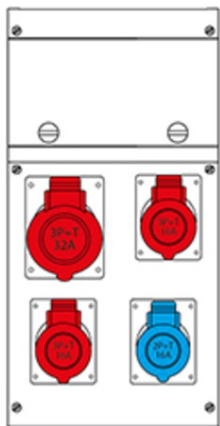

SCAME CUTIE MONTAJ 4 NR IP44 212X415X105MM

Versiunea de montare - montare pe suprafatã
Gradul de protecție - Dovada Splash
Seria comercialã - seria Block
Descrierea sinteticã - Asamblarea distribuției
Material - termoplastic
Dimensiuni - 212x415x105mm.
Gradul de protecție IP - IP44
Gradul de protecție IK - IK08
Unitatea de alimentare de intrare - Alimentare directã la comutatorul principal
Numãrul de ieșiri disponibile - 4 Nr
Numãrul de prize 2p + E 16A - 1 Nr
Numãrul de prize 3p + E 16A - 2 nr
Numãrul de prize 3p + E 32A - 1 Nr
In DISP. Ing / Tipo Apparecchio - Mcb 4P 16A
RCD 4P 25A 0,03A
Max Power - 9 kW
Pret: 1 191,03 lei (TVA inclus)

Detalii online: <https://www.materialelectrice.ro/cutie-montaj-4-nr-ip44-212x415x105mm-197885>