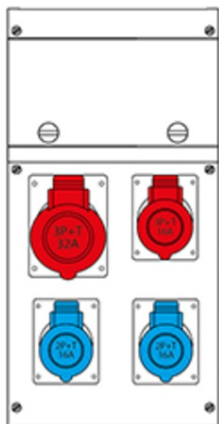

SCAME CUTIE MONTAJ 4 NR IP44 212X415X105MM

Gradul de protecție - Dovada Splash
Versiunea de montare - montare pe suprafață
Seria comercială - seria Block
Descrierea sintetică - Asamblarea distribuției
Material - termoplastic
Dimensiuni - 212x415x105mm.
Gradul de protecție IP - IP44
Gradul de protecție IK - IK08
Unitatea de alimentare de intrare - Alimentare directă la comutatorul principal
Numărul de ieșiri disponibile - 4 Nr
Numărul de prize 2p + E 16A - 2 nr
Numărul de prize 3p + E 16A - 1 Nr
Numărul de prize 3p + E 32A - 1 Nr
In DISP. Ing / Tipo Apparecchio - RCD 4P 25A 0,03A
MCB 4P 16A.
Max Power - 9 kW
Pret: 1 186,27 lei (TVA inclus)

Detalii online: <https://www.materialelectrice.ro/cutie-montaj-4-nr-ip44-212x415x105mm-197884>