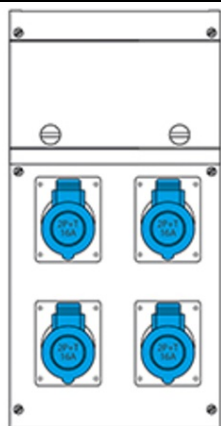

SCAME CUTIE MONTAJ 4 NR IP44 212X415X105MM

Gradul de protecție - Dovada Splash
Versiunea de montare - montare pe suprafață
Seria comercială - seria Block
Descrierea sintetică - Asamblarea distribuției
Material - termoplastic
Dimensiuni - 212x415x105mm.
Gradul de protecție IP - IP44
Gradul de protecție IK - IK08
Unitatea de alimentare de intrare - Alimentare directă la comutatorul principal
Numărul de ieșiri disponibile - 4 Nr
Numărul de prize 2p + E 16A - 4 Nr
In DISP. Ing / Tipo Apparecchio - RCD 2P 25A 0,03A
Mcb 1p + n 16a
Max Power - 3 kW
Pret: 878,47 lei (TVA inclus)

Detalii online: <https://www.materialelectrice.ro/cutie-montaj-4-nr-ip44-212x415x105mm-197882>