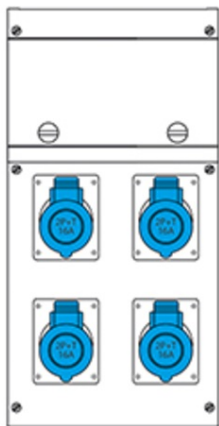

SCAME CUTIE MONTAJ IP44 2P+E 16A 230V

Gradul de protecÈie - Dovada Splash
Versiunea de montare - montare pe suprafaÈe
Seria comercială - seria Block
Descrierea sintetică - Asamblarea distribuÈiei
Material - termoplastice
Gradul de protecÈie IP - IP44
Numărul de ieșiri disponibile - 4 Nr
Numărul de prize 2p + E 16A - 4 Nr
Unitatea de alimentare de intrare - Nu este furnizată
Current nominal - 16A
Tensiune nominală - 230V
Polonezi - 2p + E
Pret: 499,80 lei (TVA inclus)

Detalii online: <https://www.materialelectrice.ro/cutie-montaj-ip44-2p-e-16a-230v-197869>