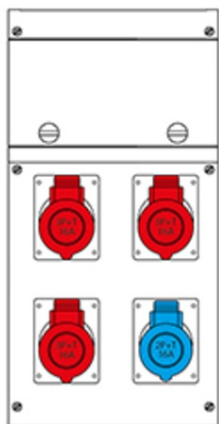

SCAME CUTIE MONTAJ IP44 3P+N+E 16A 400V

Versiunea de montare - montare pe suprafatã
Gradul de protecție - Dovada Splash
Seria comercialã - seria Block
Descrierea sinteticã - Asamblarea distribuției
Material - termoplastic
Gradul de protecție IP - IP44
Numãrul de ieșiri disponibile - 4 Nr
Numãrul de prize 2p + E 16A - 1 Nr
Numãrul de prize 3p + E 16A - 3 Nr
Unitatea de alimentare de intrare - Nu este furnizatã
Current nominal - 16A
Tensiune nominalã - 400V
Polonezi - 3p + n + E
Pret: 525,73 lei (TVA inclus)

Detalii online: <https://www.materialeelectrice.ro/cutie-montaj-ip44-3p-n-e-16a-400v-197866>