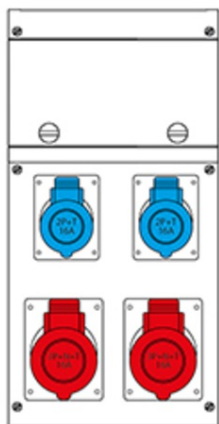

SCAME CUTIE MONTAJ IP44 3P+N+E 16A 400V

Versiunea de montare - montare pe suprafatã
Gradul de protecție - Dovada Splash
Seria comercialã - seria Block
Descrierea sinteticã - Asamblarea distribuției
Material - termoplastic
Gradul de protecție IP - IP44
Numãrul de ieșiri disponibile - 4 Nr
Numãrul de prize 2p + E 16A - 2 nr
Numãrul de prize 3p + n + E 16A - 2 nr
Unitatea de alimentare de intrare - Nu este furnizatã
Current nominal - 16A
Tensiune nominalã - 400V
Polonezi - 3p + n + E
Pret: 539,98 lei (TVA inclus)

Detalii online: <https://www.materialeelectrice.ro/cutie-montaj-ip44-3p-n-e-16a-400v-197865>