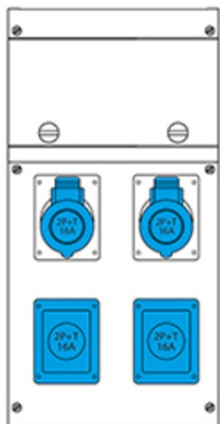

### **SCAME CUTIE MONTAJ IP44 2P+E 16A 230V**

Gradul de protecție - Dovada Splash  
Versiunea de montare - montare pe suprafață  
Seria comercială - seria Block  
Descrierea sintetică - Asamblarea distribuției  
Material - termoplast  
Gradul de protecție IP - IP44  
Numărul de ieșiri disponibile - 4 Nr  
Nu. P.M. Socket 2p + E 16A P40 - 2 nr  
Numărul de prize 2p + E 16A - 2 nr  
Unitatea de alimentare de intrare - Nu este furnizată  
Current nominal - 16A  
Tensiune nominală - 230V  
Polonezi - 2p + E  
Pret: 503,84 lei (TVA inclus)

Detalii online: <https://www.materialelectrice.ro/cutie-montaj-ip44-2p-e-16a-230v-197863>