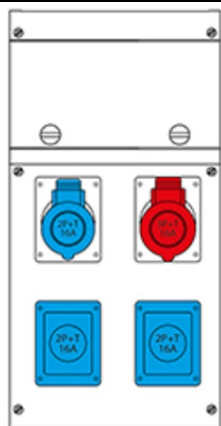

### **SCAME CUTIE MONTAJ 4 NR IP44 212X415X105MM**

Gradul de protecție - Dovada Splash  
Versiunea de montare - montare pe suprafață  
Seria comercială - seria Block  
Descrierea sintetică - Asamblarea distribuției  
Material - termoplastic  
Dimensiuni - 212x415x105mm.  
Gradul de protecție IP - IP44  
Gradul de protecție IK - IK08  
Unitatea de alimentare de intrare - Alimentare directă la comutatorul principal  
Numărul de ieșiri disponibile - 4 Nr  
Nu. P.M. Socket 2p + E 16A P40 - 2 nr  
Numărul de prize 2p + E 16A - 1 Nr  
Numărul de prize 3p + E 16A - 1 Nr  
In DISP. Ing / Tipo Apparecchio - Mcb 4P 16A  
Max Power - 9 kW  
Pret: 820,45 lei (TVA inclus)

Detalii online: <https://www.materialelectrice.ro/cutie-montaj-4-nr-ip44-212x415x105mm-197861>