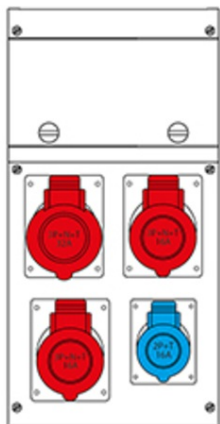

SCAME CUTIE MONTAJ 4 NR IP44 212X415X105MM

Gradul de protecție - Dovada Splash
Versiunea de montare - montare pe suprafață
Seria comercială - seria Block
Descrierea sintetică - Asamblarea distribuției
Material - termoplastic
Dimensiuni - 212x415x105mm.
Gradul de protecție IP - IP44
Gradul de protecție IK - IK08
Unitatea de alimentare de intrare - Alimentare directă la comutatorul principal
Numărul de ieșiri disponibile - 4 Nr
Numărul de prize 2p + E 16A - 1 Nr
Numărul de prize 3p + n + E 16A - 2 nr
Numărul de prize 3p + N + E 32A - 1 Nr
In DISP. Ing / Tipo Apparecchio - Mcb 4P 16A
Max Power - 9 kW
Pret: 874,20 lei (TVA inclus)

Detalii online: <https://www.materialelectrice.ro/cutie-montaj-4-nr-ip44-212x415x105mm-197860>