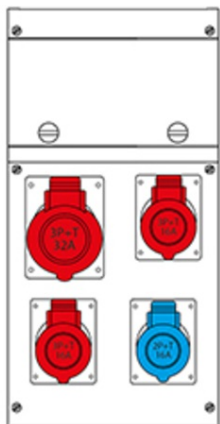

### **SCAME CUTIE MONTAJ 4 NR IP44 212X415X105MM**

Gradul de protecție - Dovada Splash  
Versiunea de montare - montare pe suprafață  
Seria comercială - seria Block  
Descrierea sintetică - Asamblarea distribuției  
Material - termoplastic  
Dimensiuni - 212x415x105mm.  
Gradul de protecție IP - IP44  
Gradul de protecție IK - IK08  
Unitatea de alimentare de intrare - Alimentare directă la comutatorul principal  
Numărul de ieșiri disponibile - 4 Nr  
Numărul de prize 2p + E 16A - 1 Nr  
Numărul de prize 3p + E 16A - 2 nr  
Numărul de prize 3p + E 32A - 1 Nr  
In DISP. Ing / Tipo Apparecchio - Mcb 4P 16A  
Max Power - 9 kW  
Pret: 842,88 lei (TVA inclus)

Detalii online: <https://www.materialelectrice.ro/cutie-montaj-4-nr-ip44-212x415x105mm-197858>