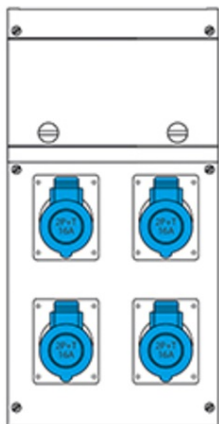

SCAME CUTIE MONTAJ 4 NR IP44 212X415X105MM

Gradul de protecție - Dovada Splash
Versiunea de montare - montare pe suprafață
Seria comercială - seria Block
Descrierea sintetică - Asamblarea distribuției
Material - termoplastic
Dimensiuni - 212x415x105mm.
Gradul de protecție IP - IP44
Gradul de protecție IK - IK08
Unitatea de alimentare de intrare - Alimentare directă la comutatorul principal
Numărul de ieșiri disponibile - 4 Nr
Numărul de prize 2p + E 16A - 4 Nr
In DISP. Ing / Tipo Apparecchio - McB 2P 16A
Max Power - 3 kW
Pret: 645,84 lei (TVA inclus)

Detalii online: <https://www.materialelectrice.ro/cutie-montaj-4-nr-ip44-212x415x105mm-197855>