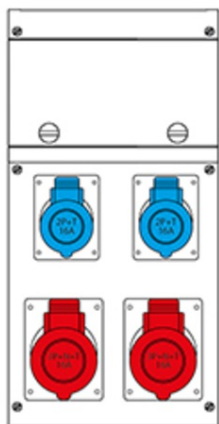

SCAME CUTIE MONTAJ 4 NR IP44 212X415X105MM

Gradul de protecție - Dovada Splash
Versiunea de montare - montare pe suprafață
Seria comercială - seria Block
Descrierea sintetică - Asamblarea distribuției
Material - termoplastic
Dimensiuni - 212x415x105mm.
Gradul de protecție IP - IP44
Gradul de protecție IK - IK08
Unitatea de alimentare de intrare - Alimentare directă la comutatorul principal
Numărul de ieșiri disponibile - 4 Nr
Numărul de prize 2p + E 16A - 2 nr
Numărul de prize 3p + n + E 16A - 2 nr
In DISP. Ing / Tipo Apparecchio - Mcb 4P 16A
Max Power - 9 kW
Pret: 824,88 lei (TVA inclus)

Detalii online: <https://www.materialelectrice.ro/cutie-montaj-4-nr-ip44-212x415x105mm-197851>