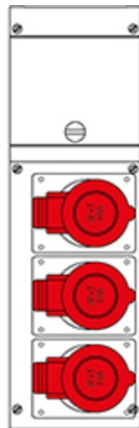

SCAME CUTIE MONTAJ IP66 3P+E 16A 400V

Gradul de protecție - Dovada Splash
Versiunea de montare - montare pe suprafață
Seria comercială - seria Block
Descrierea sintetică - Asamblarea distribuției
Material - termoplastic
Gradul de protecție IP - IP66
Numărul de ieșiri disponibile - 3 Nr
Numărul de prize 3p + E 16A - 3 Nr
Unitatea de alimentare de intrare - Nu este furnizată
Current nominal - 16A
Tensiune nominală - 400V
Polonezi - 3p + E
Pret: 418,73 lei (TVA inclus)

Detalii online: <https://www.materialelectrice.ro/cutie-montaj-ip66-3p-e-16a-400v-197839>