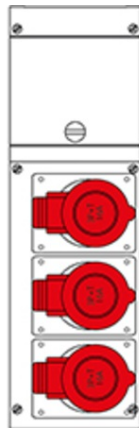

SCAME CUTIE MONTAJ IP44 3P+E 16A 400V

Versiunea de montare - montare pe suprafatã
Gradul de protecție - Dovada Splash
Seria comercialã - seria Block
Descrierea sinteticã - Asamblarea distribuției
Material - termoplastic
Gradul de protecție IP - IP44
Numãrul de ieșiri disponibile - 3 Nr
Numãrul de prize 3p + E 16A - 3 Nr
Unitatea de alimentare de intrare - Nu este furnizatã
Current nominal - 16A
Tensiune nominalã - 400V
Polonezi - 3p + E
Pret: 392,65 lei (TVA inclus)

Detalii online: <https://www.materialelectrice.ro/cutie-montaj-ip44-3p-e-16a-400v-197817>