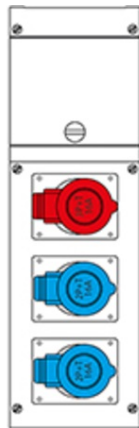

SCAME CUTIE MONTAJ IP44 3P+N+E 16A 400V

Versiunea de montare - montare pe suprafatã
Gradul de protecție - Dovada Splash
Seria comercialã - seria Block
Descrierea sinteticã - Asamblarea distribuției
Material - termoplastic
Gradul de protecție IP - IP44
Numãrul de ieșiri disponibile - 3 Nr
Numãrul de prize 2p + E 16A - 2 nr
Numãrul de prize 3p + E 16A - 1 Nr
Unitatea de alimentare de intrare - Nu este furnizatã
Current nominal - 16A
Tensiune nominalã - 400V
Polonezi - 3p + n + E
Pret: 379,09 lei (TVA inclus)

Detalii online: <https://www.materialelectrice.ro/cutie-montaj-ip44-3p-n-e-16a-400v-197814>