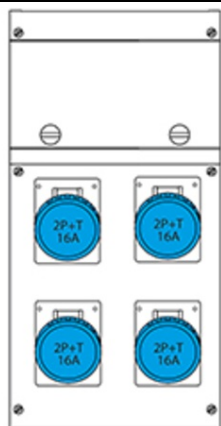

SCAME CUTIE MONTAJ 4 NR IP66 212X415X105MM

Gradul de protecție - Dovada Splash
Versiunea de montare - cu stand
Seria comercială - seria Block
Descrierea sintetică - Asamblarea distribuției (ACS)
Material - termoplastic
Dimensiuni - 212x415x105mm.
Gradul de protecție IP - IP66
Gradul de protecție IK - IK08
Unitatea de alimentare de intrare - Stecher
Numărul de ieșiri disponibile - 4 Nr
Numărul de prize 2p + E 16A - 4 Nr
In DISP. Ing / Tipo Apparecchio - RCD 2P 25A 0,03A
MCB 2P 16A.
Max Power - 3 kW
Pret: 1 916,22 lei (TVA inclus)

Detalii online: <https://www.materialelectrice.ro/cutie-montaj-4-nr-ip66-212x415x105mm-197798>