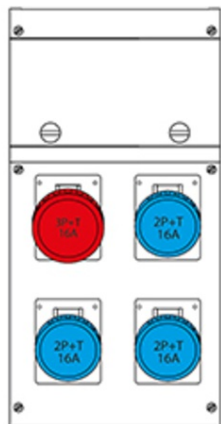

SCAME CUTIE MONTAJ 4 NR IP66 212X415X105MM

Gradul de protecție - Dovada Splash
Versiunea de montare - cu stand
Seria comercială - seria Block
Descrierea sintetică - Asamblarea distribuției (ACS)
Material - termoplastic
Dimensiuni - 212x415x105mm.
Gradul de protecție IP - IP66
Gradul de protecție IK - IK08
Unitatea de alimentare de intrare - Stecher
Numărul de ieșiri disponibile - 4 Nr
Numărul de prize 2p + E 16A - 3 Nr
Numărul de prize 3p + E 16A - 1 Nr
In DISP. Ing / Tipo Apparecchio - RCD 4P 25A 0,03A
MCB 4P 16A.
Max Power - 9 kW
Pret: 2 255,55 lei (TVA inclus)

Detalii online: <https://www.materialelectrice.ro/cutie-montaj-4-nr-ip66-212x415x105mm-197797>