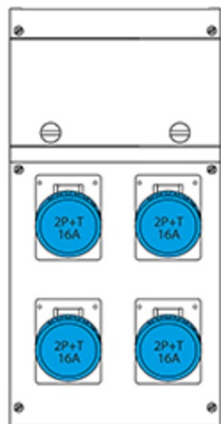

SCAME CUTIE MONTAJ 4 NR IP66 212X415X105MM

Gradul de protecție - Dovada Splash
Versiune de montare - portabil
Seria comercială - seria Block
Descrierea sintetică - Asamblarea distribuției (ACS)
Material - termoplastic
Dimensiuni - 212x415x105mm.
Gradul de protecție IP - IP66
Gradul de protecție IK - IK08
Unitatea de alimentare de intrare - Stecher
Numărul de ieșiri disponibile - 4 Nr
Numărul de prize 2p + E 16A - 4 Nr
In DISP. Ing / Tipo Apparecchio - RCBO 2P 16A 0,03A
Max Power - 3 kW
Nr. Deconectarea comutatorului 1P 16A - 4 Nr
Pret: 1 444,00 lei (TVA inclus)

Detalii online: <https://www.materialelectrice.ro/cutie-montaj-4-nr-ip66-212x415x105mm-197791>