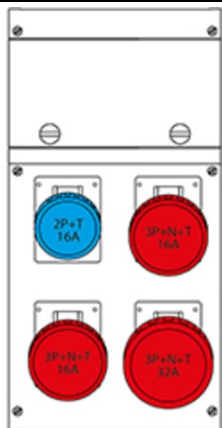

SCAME CUTIE MONTAJ 4 NR IP66 212X415X105MM

Gradul de protecție - Dovada Splash
Versiune de montare - portabil
Seria comercială - seria Block
Descrierea sintetică - Asamblarea distribuției (ACS)
Material - termoplastic
Dimensiuni - 212x415x105mm.
Gradul de protecție IP - IP66
Gradul de protecție IK - IK08
Unitatea de alimentare de intrare - Stecher
Numărul de ieșiri disponibile - 4 Nr
Numărul de prize 2p + E 16A - 1 Nr
Numărul de prize 3p + n + E 16A - 2 nr
Numărul de prize 3p + N + E 32A - 1 Nr
In DISP. Ing / Tipo Apparecchio - Mcb 3P 16A
Max Power - 18 kW
Pret: 1 700,47 lei (TVA inclus)

Detalii online: <https://www.materialelectrice.ro/cutie-montaj-4-nr-ip66-212x415x105mm-197790>