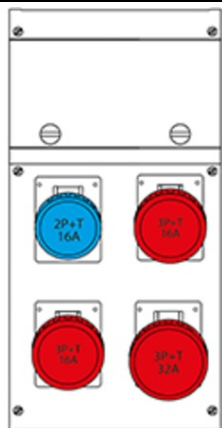

### **SCAME CUTIE MONTAJ 4 NR IP66 212X415X105MM**

Gradul de protecție - Dovada Splash  
Versiune de montare - portabil  
Seria comercială - seria Block  
Descrierea sintetică - Asamblarea distribuției (ACS)  
Material - termoplastic  
Dimensiuni - 212x415x105mm.  
Gradul de protecție IP - IP66  
Gradul de protecție IK - IK08  
Unitatea de alimentare de admisie - Intrarea aparatului  
Numărul de ieșiri disponibile - 4 Nr  
Numărul de prize 2p + E 16A - 1 Nr  
Numărul de prize 3p + E 16A - 2 nr  
Numărul de prize 3p + E 32A - 1 Nr  
In DISP. Ing / Tipo Apparecchio - RCD 4P 25A 0,03A  
MCB 4P 16A.  
Max Power - 9 kW  
Pret: 1 651,40 lei (TVA inclus)

Detalii online: <https://www.materialelectrice.ro/cutie-montaj-4-nr-ip66-212x415x105mm-197788>