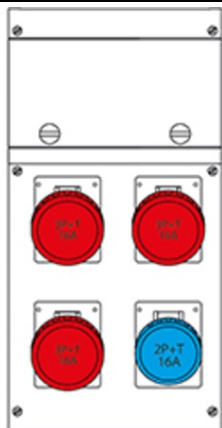

SCAME CUTIE MONTAJ 4 NR IP66 212X415X105MM

Gradul de protecție - Dovada Splash
Versiune de montare - portabil
Seria comercială - seria Block
Descrierea sintetică - Asamblarea distribuției (ACS)
Material - termoplastic
Dimensiuni - 212x415x105mm.
Gradul de protecție IP - IP66
Gradul de protecție IK - IK08
Unitatea de alimentare de intrare - Stecher
Numărul de ieșiri disponibile - 4 Nr
Numărul de prize 2p + E 16A - 1 Nr
Numărul de prize 3p + E 16A - 3 Nr
In DISP. Ing / Tipo Apparecchio - RCD 4P 25A 0,03A
MCB 4P 16A.
Max Power - 9 kW
Pret: 1 593,17 lei (TVA inclus)

Detalii online: <https://www.materialelectrice.ro/cutie-montaj-4-nr-ip66-212x415x105mm-197782>