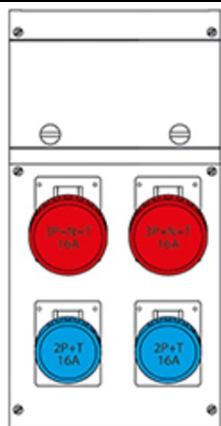

SCAME CUTIE MONTAJ 4 NR IP66 212X415X105MM

Gradul de protecție - Dovada Splash
Versiune de montare - portabil
Seria comercială - seria Block
Descrierea sintetică - Asamblarea distribuției (ACS)
Material - termoplastic
Dimensiuni - 212x415x105mm.
Gradul de protecție IP - IP66
Gradul de protecție IK - IK08
Unitatea de alimentare de intrare - Stecher
Numărul de ieșiri disponibile - 4 Nr
Numărul de prize 2p + E 16A - 2 nr
Numărul de prize 3p + n + E 16A - 2 nr
In DISP. Ing / Tipo Apparecchio - Mcb 4P 16A
RCD 4P 25A 0,03A
Max Power - 9 kW
Pret: 1 605,33 lei (TVA inclus)

Detalii online: <https://www.materialelectrice.ro/cutie-montaj-4-nr-ip66-212x415x105mm-197781>