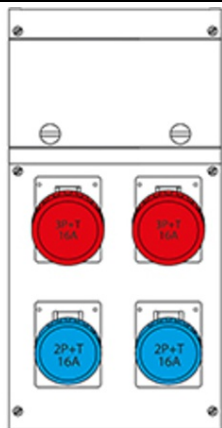

SCAME CUTIE MONTAJ 4 NR IP66 212X415X105MM

Gradul de protecție - Dovada Splash
Versiune de montare - portabil
Seria comercială - seria Block
Descrierea sintetică - Asamblarea distribuției (ACS)
Material - termoplastic
Dimensiuni - 212x415x105mm.
Gradul de protecție IP - IP66
Gradul de protecție IK - IK08
Unitatea de alimentare de intrare - Stecher
Numărul de ieșiri disponibile - 4 Nr
Numărul de prize 2p + E 16A - 2 nr
Numărul de prize 3p + E 16A - 2 nr
In DISP. Ing / Tipo Apparecchio - Mcb 4P 16A
RCD 4P 25A 0,03A
Max Power - 9 kW
Pret: 1 582,19 lei (TVA inclus)

Detalii online: <https://www.materialelectrice.ro/cutie-montaj-4-nr-ip66-212x415x105mm-197780>