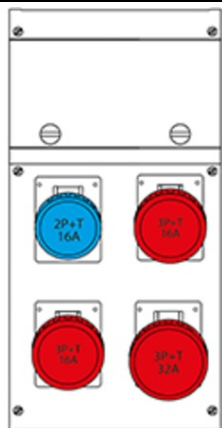

SCAME CUTIE MONTAJ 4 NR IP66 212X415X105MM

Versiune de montare - portabil
Gradul de protecție - Dovada Splash
Seria comercială - seria Block
Descrierea sintetică - Asamblarea distribuției
Material - termoplastic
Dimensiuni - 212x415x105mm.
Gradul de protecție IP - IP66
Gradul de protecție IK - IK08
Unitatea de alimentare de intrare - Stecher
Numărul de ieșiri disponibile - 4 Nr
Numărul de prize 2p + E 16A - 1 Nr
Numărul de prize 3p + E 16A - 2 nr
Numărul de prize 3p + E 32A - 1 Nr
In DISP. Ing / Tipo Apparecchio - Mcb 4P 16A
Max Power - 9 kW
Pret: 1 267,47 lei (TVA inclus)

Detalii online: <https://www.materialelectrice.ro/cutie-montaj-4-nr-ip66-212x415x105mm-197775>